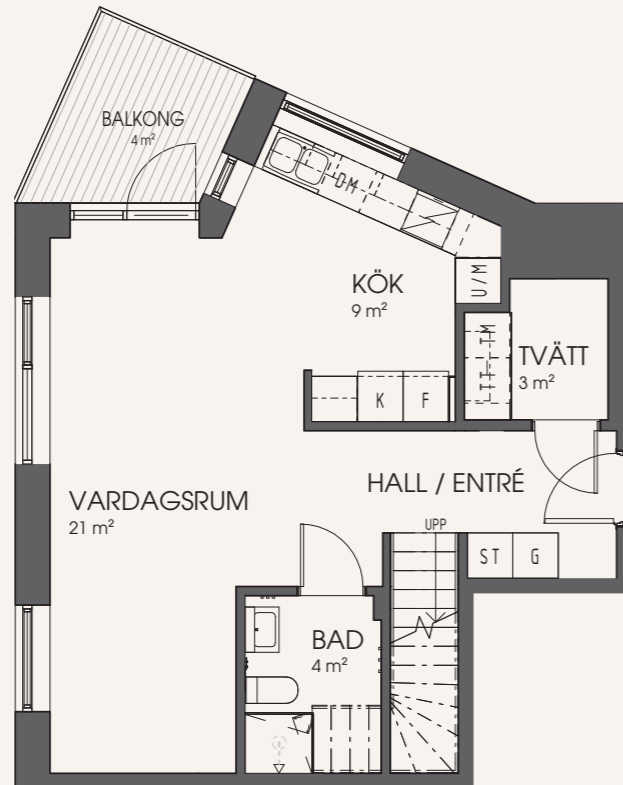

4 rum och kök 103 m²

Lägenhet: 2B-1303

FASAD MOT VÄSTER

ORIENTERINGSFIGUR

VÅNING 1

VÅNING 2 - TERRASS

K Kyl	Induktionshäll / Ugn	TM Tvättmaskin	Mu Mikrovågsugn
F Frys	U/M Högskåp - Ugn / Mikro	TT Torktumlare	Överskåp
K/F Kyl / Frys	G Garderob	TP Tvättpelare	Uteplats på markplan
DM Diskmaskin	ST Städskåp / Städutrustning	KM Kombinationsmaskin	Terrass / Takterrass
	HS Högskåp		Pelare