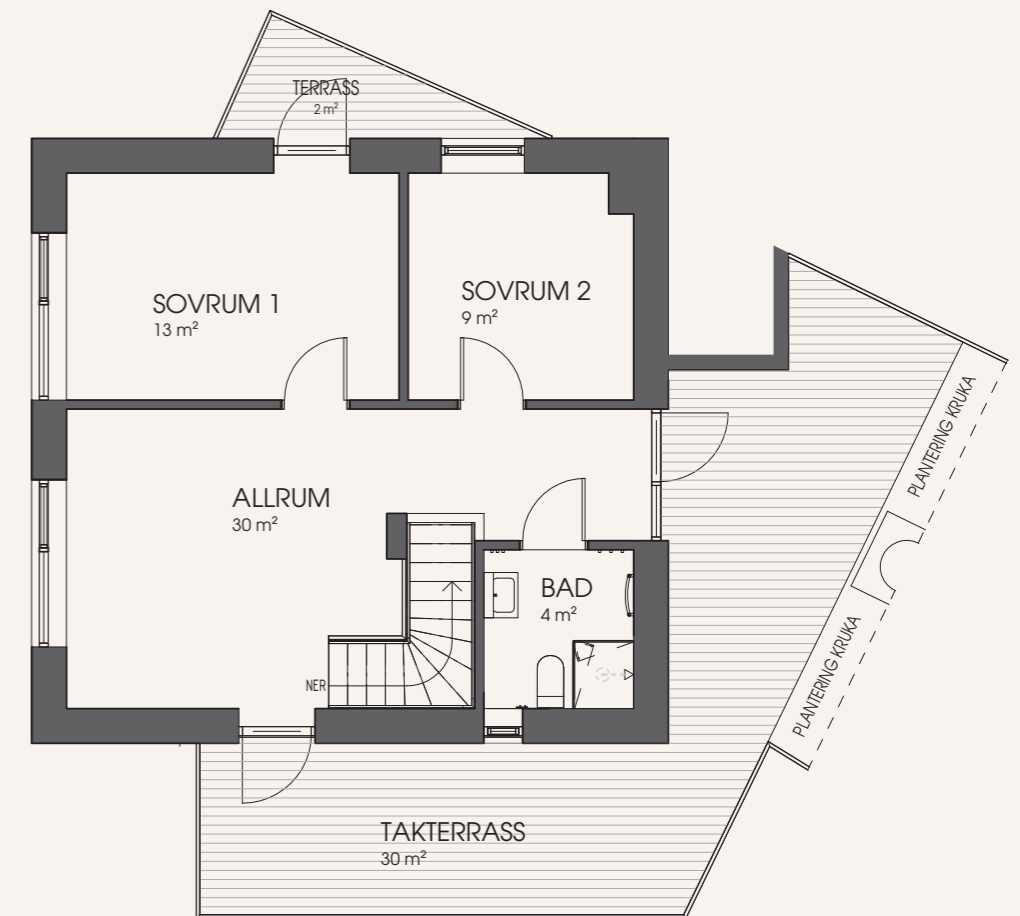

4 rum och kök 103 m²

Lägenhet: 2B-1303

FASAD MOT VÄSTER

ORIENTERINGSFIGUR

VÅNING 1

VÅNING 2 - TERRASS

K Kyl	Induktionshäll / Ugn	TM Tvättmaskin	Mu Mikrovågsugn
F Frys	U/M Högskåp - Ugn / Mikro	TT Torktumlare	Överskåp
K/F Kyl / Frys	G Garderob	TP Tvättpelare	Uteplats på markplan
DM Diskmaskin	ST Städskåp / Städutrustning	KM Kombinationsmaskin	Terrass / Takterrass
	HS Högskåp		Pelare