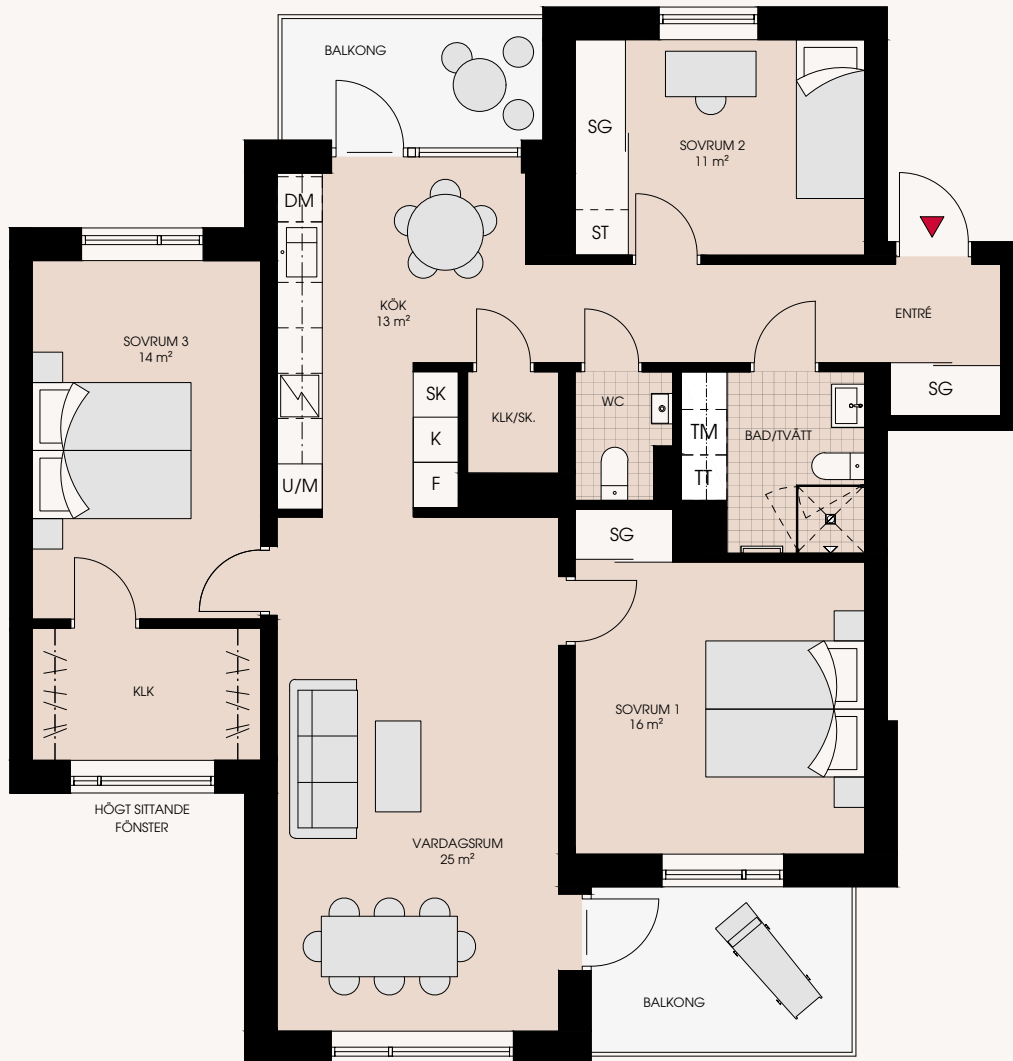

4 rum och kök 109m²

2B-1202, 2B-1303, 2B-1403, 2B-1502

- Genomgående lägenhet med två balkonger för dygnets alla soltimmar
- Möjligt att konvertera klädkammare till arbetshörna med dagsljus
- Stort vardagsrum i svit med fullt utrustat kök

K Kyl	HS Högskåp	G Garderob
F Frys	--- Överskåp	SG Skjutdörrsgarderob
K/F Kyl/Frys	ST Städsåp	SK Skafferi
DM Diskmaskin	ST Städ i skjutdörrsförvaring	--- Sänkt undertak
Induktionshäll	TM Tvättmaskin	KLK Klädkammare
Induktionshäll/ugn	TT Torktumlare	▲ Entré
U/M Ugn/mikro	KM Kombimaskin	
M Mikro	BK Bänkkyl	

Mindre avvikelser
i planlösningen
kan förekomma