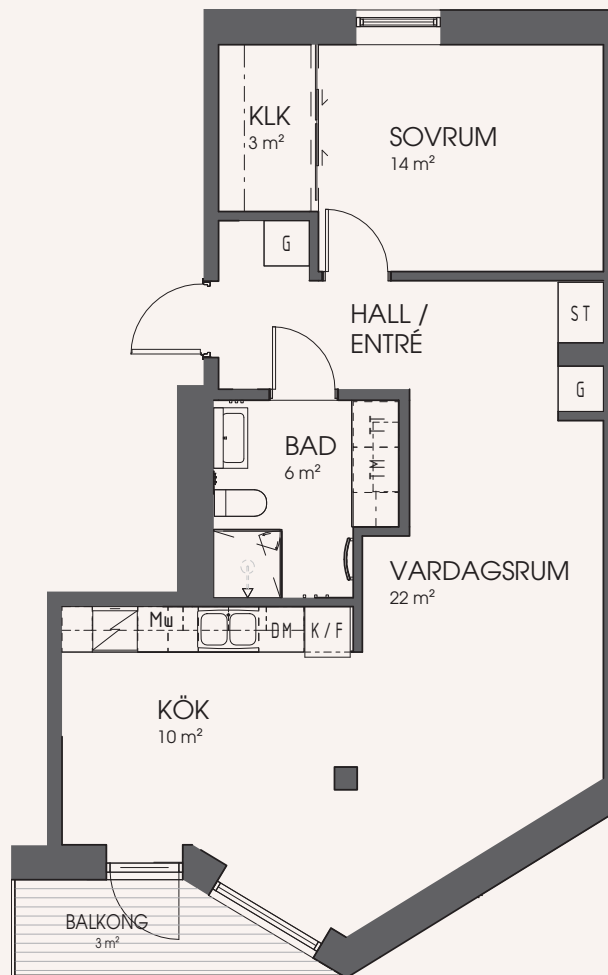

# 2 rum och kök 62 m<sup>2</sup>

Lägenhet: 2B-1201

FASAD MOT SÖDER

ORIENTERINGSFIGUR

Kyl	Induktionshäll / Ugn	Tvättmaskin	Mikrovågsugn
Frys	Högsåp - Ugn / Mikro	Torktumlare	Överskåp
Kyl / Frys	Garderob	Tvättpelare	Uteplats på markplan
Diskmaskin	Städskåp / Städutrustning	Kombinationsmaskin	Terrass / Takterrass
	Högsåp		Pelare

SKALA 1:100

0 1 2 3 4 5 METER

Med reservation för mindre ändringar.