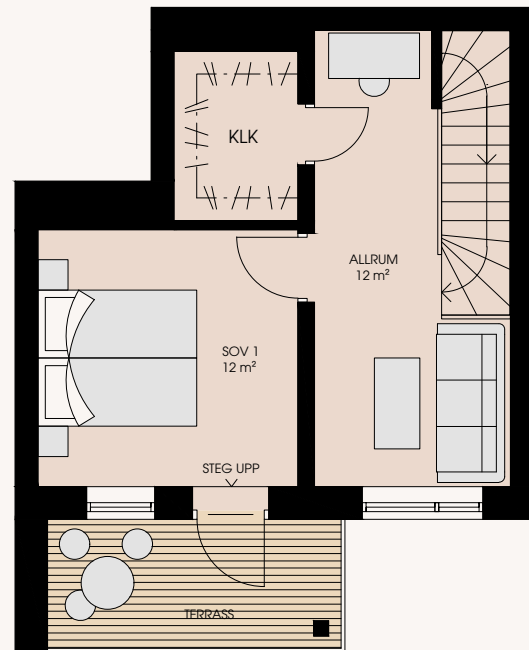

2,5 rum och kök 72m²

2A-1102, 2B-1102, 2B-1402

- Etagelägenhet med balkong och terrass i söderläge
- Stor klädkammare och allrum för hemmakontor eller tv-rum på ovanvåning
- Sovrum med utgång till terrass

K Kyl	HS Högskap	G Garderob
F Frys	Ö Överskåp	SG Skjutdörrsgarderob
K/F Kyl/Frys	ST Städskap	SK Skafferi
DM Diskmaskin	ST Städ i skjutdörrsförvaring	--- Sänkt undertak
Induktionshäll	TM Tvättmaskin	KLK Klädkammare
Induktionshäll/ugn	TT Torktumlare	▲ Entré
U/M Ugn/mikro	KM Kombimaskin	
M Mikro	BK Bänkkyl	

Mindre avvikelser i planlösningen kan förekomma