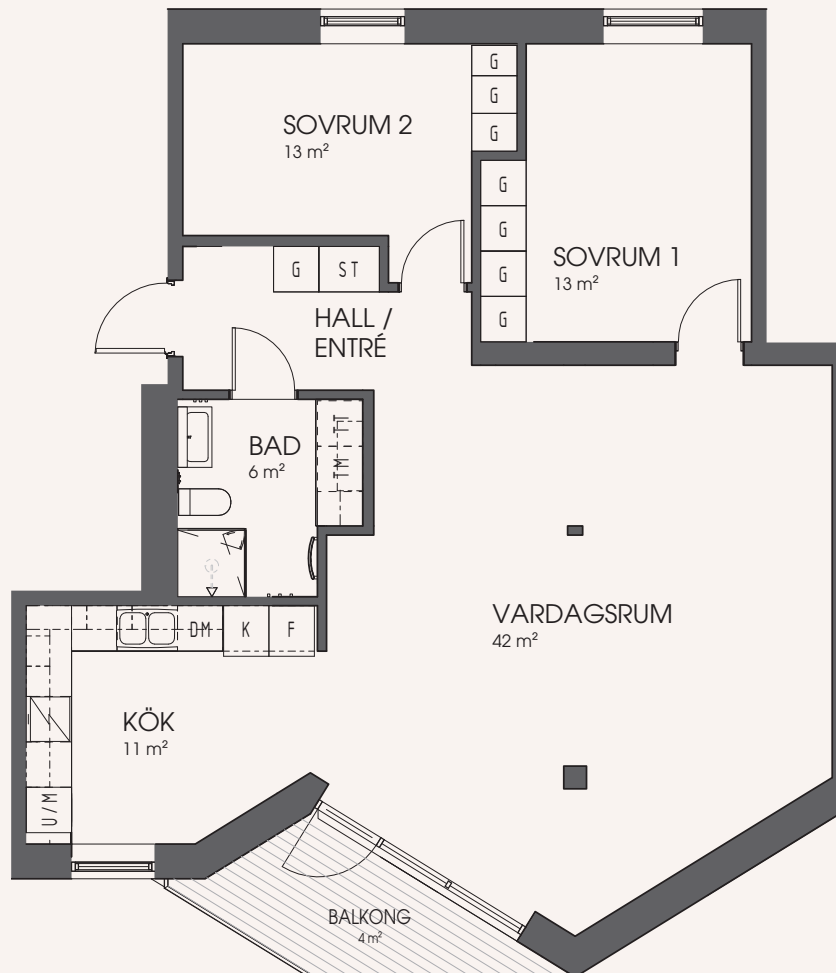

3 rum och kök 94 m²

Lägenhet: 2B-1101, 2B-1301

FASAD MOT SÖDER

ORIENTERINGSFIGUR

K Kyl	Induktionshäll / Ugn	TM Tvättmaskin	Mu Mikrovågsugn
F Frys	U/M Högskåp - Ugn / Mikro	TT Torktumlare	Överskåp
K/F Kyl / Frys	G Garderob	TP Tvättpelare	Uteplats på markplan
DM Diskmaskin	ST Städskåp / Städutrustning	KM Kombinationsmaskin	Terrass / Takterrass
	HS Högskåp		Pelare

SKALA 1:100 0 1 2 3 4 5 METER

Med reservation för mindre ändringar.