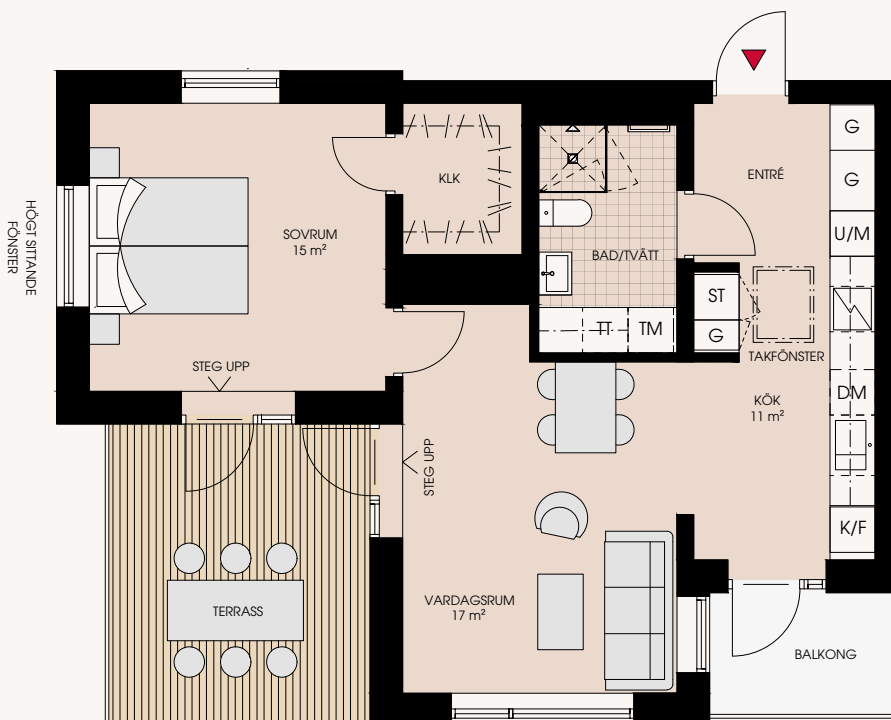

2 rum och kök 59m²

2A-1402

- Välplanerad tvåa med balkong och takterrass i söderläge
- Fullt utrustad och generös kökslängd med takljus
- Takterrass nås från både sov- och vardagsrum
- Rymligt sovrum med fönster i tre väderstreck och stor klädkammare

Mindre avvikelser i planlösningen kan förekomma