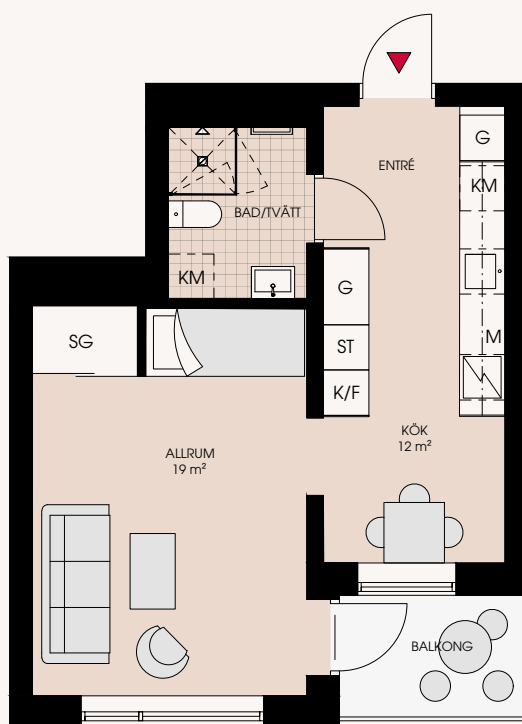

1 rum och kök 39m²

2A-1302, 2B-1302, 2B-1602

- Välplanerad etta med balkong i söderläge
- Stort kök – kombinationsmaskin kan placeras i badrum till förmån för diskmaskin i kök
- Rymligt vardagsrum med sovalkov och skjutdörrsgarderob

K Kyl	HS Högskap	G Garderob
F Frys	--- Överskåp	SG Skjutdörrsgarderob
K/F Kyl/Frys	ST Städskap	SK Skafferi
DM Diskmaskin	ST Städ i skjutdörrsförvaring	--- Sänkt undertak
Induktionshäll	TM Tvättmaskin	KLK Klädkammare
Induktionshäll/ugn	TT Torktumlare	▲ Entré
U/M Ugn/mikro	KM Kombimaskin	
M Mikro	BK Bänkkyl	

Mindre avvikelser
i planlösningen
kan förekomma