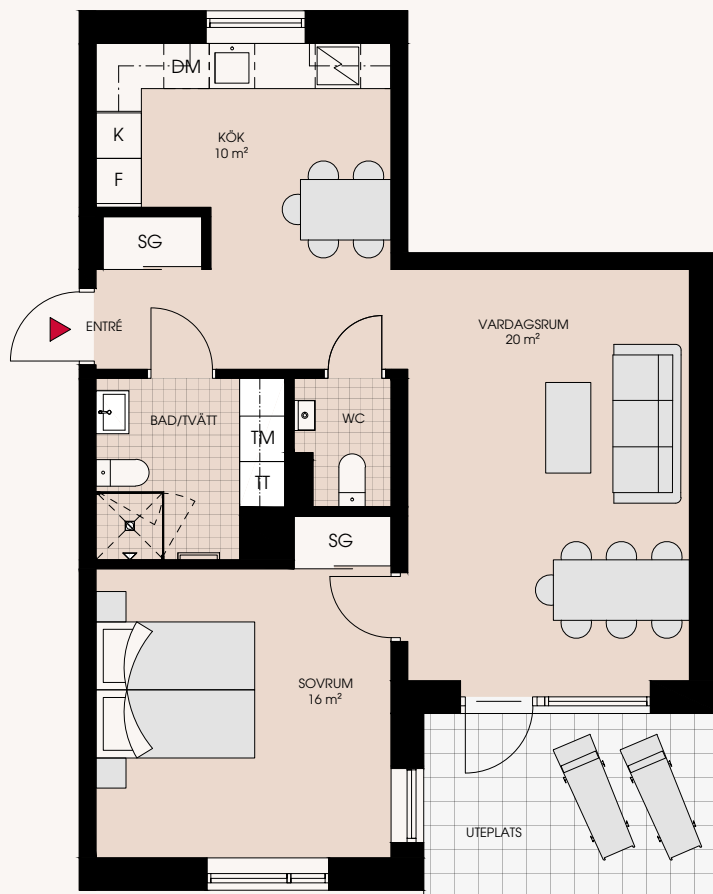

2 rum och kök 64m²

2A-1001

- Genomgående lägenhet med uteplats i söderläge
- Möjligt att konvertera wc till klädkammare
- Kök med stort fönster

K Kyl	HS Högsåp	G Garderob
F Frys	--- Översåp	SG Skjutdörrsgarderob
K/F Kyl/Frys	ST Stådsåp	SK Skafferi
DM Diskmaskin	ST Ståd i skjutdörrsförvaring	--- Sånkt undertak
Induktionshåll	TM Tvåttmaskin	KLK Klådkammare
Induktionshåll/ugn	TT Torktumlare	▲ Entré
U/M Ugn/mikro	KM Kombimaskin	
M Mikro	BK Bånkkyl	

Mindre avvikelser
i planlösningen
kan förekomma